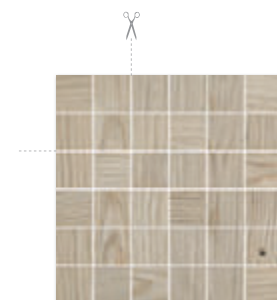

THORNO BROWN 16×98,5

THORNO BROWN 21,5×98,5

THORNO BEIGE cokół 7,2×49,1

THORNO BEIGE 16×98,5

THORNO BEIGE 21,5×98,5

THORNO BIANCO
mozaika cięta 29,8×29,8
kostka 4,8×4,8

THORNO BEIGE
mozaika cięta 29,8×29,8
kostka 4,8×4,8

THORNO BROWN
mozaika cięta 29,8×29,8
kostka 4,8×4,8

cm	cm	szt.	m ²	kg
21,5x98,5	1,05	5	1,06	25,44
16x98,5	1,05	7	1,10	26,40
29,8x29,8 mozaika	1,05	7	-	13,64
7,2x49,1 cokół	1,05	9	-	8,18

kolekcja płytek rektyfikowanych

Każda płytka w odniesieniu do wzoru jest niepowtarzalna i może charakteryzować się różnicami tonalnymi - str. 166.

Schemat układania płytek na stronie 164.

Płytki są wiernym odzwierciedleniem kolorystyki i faktury naturalnego drewna.