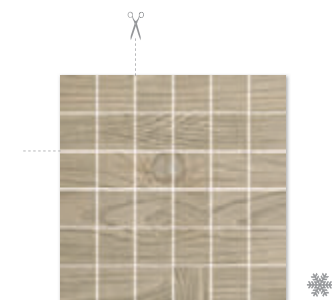

THORNO BROWN 16×98,5

THORNO BROWN 21,5×98,5

THORNO BEIGE cokół 7,2×49,1

THORNO BEIGE 16×98,5

THORNO BEIGE 21,5×98,5

THORNO BIANCO
mozaika cięta 29,8×29,8
kostka 4,8×4,8

THORNO BEIGE
mozaika cięta 29,8×29,8
kostka 4,8×4,8

THORNO BROWN
mozaika cięta 29,8×29,8
kostka 4,8×4,8

cm	cm	szt.	m ²	kg
21,5x98,5	1,05	5	1,06	25,44
16x98,5	1,05	7	1,10	26,40
29,8x29,8 mozaika	1,05	7	-	13,64
7,2x49,1 cokół	1,05	9	-	8,18

kolekcja płytek rektyfikowanych

Każda płytka w odniesieniu do wzoru jest niepowtarzalna i może charakteryzować się różnicami tonalnymi - str. 166.

Schemat układania płytek na stronie 164.

Płytki są wiernym odzwierciedleniem kolorystyki i faktury naturalnego drewna.